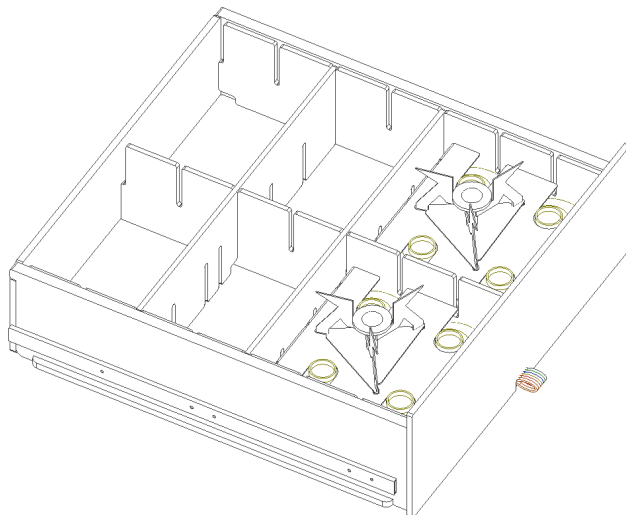

STANDARDNÍ ZÁSUVKA se 2x 3,0kW vařičem

MOŽNÉ USPOŘÁDÁNÍ ZÁSUVK

skříňka 420mm	nízká	standardní	dvojitá / termoelektrická lednice	nízká
	nízká			kompresorová lednice
	standardní	standardní		

skříňka 510mm	nízká	nízká	dvojitá / termoelektrická lednice	standardní	nízká
	nízká	standardní		kompresorová lednice	nízká
	nízká	standardní			kompresorová lednice
	standardní	standardní			

skříňka 600mm	nízká	nízká	nízká	standardní	trojitá	nízká	nízká	
	nízká	nízká	nízká			standardní	nízká	
	nízká	standardní	dvojitá / termoelektrická lednice	standardní		dvojitá / termoelektrická lednice	kompresorová lednice	kompresorová lednice
	nízká	standardní		standardní				

všechny uvedené ceny jsou bez DPH