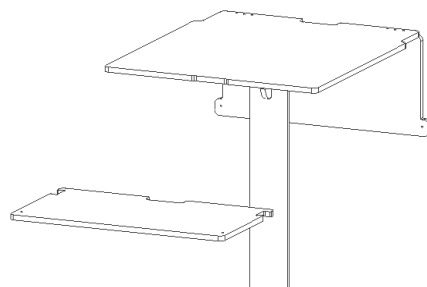

## SKŘÍŇKY

šířka 1160mm; hloubka 600mm, různé výšky

ZÁSUVKOVÁ		
420mm	510mm	600mm
11,0kg	12,0kg	13,0kg
8.100,-	8.910,-	9.720,-
	novinka	

PALANDA	
600mm	10,7kg
8.910,-	

šířka 588mm; hloubka 600mm

½ ZÁSUVKOVÁ		
420mm	510mm	600mm
6,6kg	7,3kg	8,0kg
5.022,-	5.751,-	6.480,-
	novinka	

## ROŠTY POSTELE

ceny platí pro libovolně tvarované rošty; širší rošty se kalkulují individuálně; max. šířka roštu může být až 2480mm

ROŠT NAD SKŘÍŇKU	
šířka	šířka
588-1230mm	1240-1700mm
	délka
	560mm
	4,2kg až 7,9kg
2.835,-	3.078,-

SCHŮDEK / LAVICE	
pro snadný přístup na postel v případě vysokého provedení po odpojení funguje jako lavice i mimo vozidlo	
	5,0kg
2.592,-	

ROŠT „SKLÁDACÍ STŮL“	
šířka	
1240-1700mm	
délka	délka
≤ 610mm	620-900mm
4.700,-	6.700,-