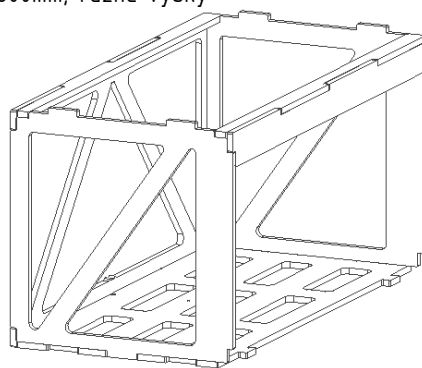

## SKŘÍŇKY

šířka 1160mm; hloubka 600mm, různé výšky

ZÁSUVKOVÁ		
420mm	510mm	600mm
11,0kg	12,0kg	13,0kg
8.100,-	8.910,-	9.720,-
	novinka	

PALANDA	
600mm	10,7kg
8.910,-	

šířka 588mm; hloubka 600mm

½ ZÁSUVKOVÁ		
420mm	510mm	600mm
6,6kg	7,3kg	8,0kg
5.022,-	5.751,-	6.480,-
	novinka	

## ROŠTY POSTELE

ceny platí pro libovolně tvarované rošty; širší rošty se kalkulují individuálně; max. šířka roštu může být až 2480mm

ROŠT NAD SKŘÍŇKU	
šířka	šířka
588-1230mm	1240-1700mm
	délka
	560mm
	4,2kg až 7,9kg
2.835,-	3.078,-