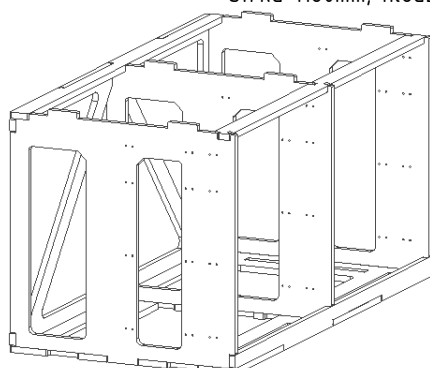

## SKŘÍŇKY

šířka 1160mm; hloubka 600mm, různé výšky

ZÁSUVKOVÁ		
420mm	510mm	600mm
11,0kg	12,0kg	13,0kg
8.100,-	8.910,-	9.720,-
	novinka	

PALANDA	
600mm	10,7kg
8.910,-	

šířka 588mm; hloubka 600mm

½ ZÁSUVKOVÁ		
420mm	510mm	600mm
6,6kg	7,3kg	8,0kg
5.022,-	5.751,-	6.480,-
	novinka	

## ROŠTY POSTELE

ceny platí pro libovolně tvarované rošty; širší rošty se kalkulují individuálně; max. šířka roštu může být až 2480mm

ROŠT NAD SKŘÍŇKU	
šířka	šířka
588-1230mm	1240-1700mm
	délka
	560mm
	4,2kg až 7,9kg
2.835,-	3.078,-