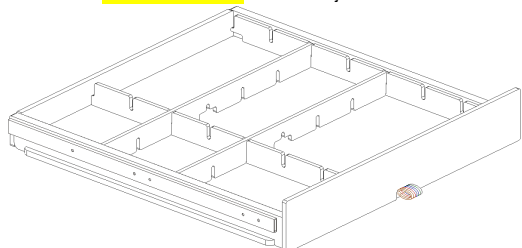

NÍZKÁ ZÁSUVKA s 5-ti díly pořadače