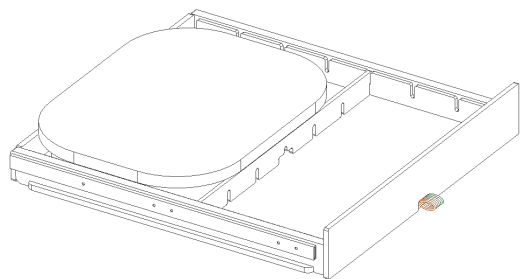

SCHŮDEK / LAVICE	
pro snadný přístup na postel v případě vysokého provedení po odpojení funguje jako lavice i mimo vozidlo	
	5,0kg
2.592,-	

ROŠT „SKLÁDACÍ STŮL“	
šířka	
1240-1700mm	
délka	délka
≤ 610mm	620-900mm
4.700,-	6.700,-

NOHA	
snímatelná (šroubovací)	
ocelová o průměru 6cm	
délka až 1020mm	
0,8kg - 1,7kg	
550,-	

MATRACE	
tloušťka 8cm, nosnost 120kg	
vícedílná a vyřezaná do tvaru roštu, resp. vnitřku vozidla	
snímatelný a pratelný potah	
kalkulováno na míru	

## ZÁSUVKY

vnitřní rozměry zásuvky 500x560mm; plné výsuvy s tlumením a dotahem s nosností 30kg; aretace zásuvek v uzavřené poloze

NÍZKÁ	STANDARDNÍ	DVOJITÁ	TROJITÁ	CHLADNIČKOVÁ	CHLADNIČKOVÁ
výška 80mm 4,9kg 1.944,-	výška 170mm 6,3kg 2.268,-	výška 350mm 9,9kg 2.673,-	výška 530mm 4.050,-	výška 260mm 2.268,-	výška 350mm 3.300,-
DÍL POŘADAČE 57,-	DÍL POŘADAČE 113,-	DÍL POŘADAČE 227,-			
MŮŽE OBSAHOVAT: složený dřez NEBO pracovní plochu	MŮŽE OBSAHOVAT: 2x vařič 3,0kW NEBO vařič 2,2kW a pracovní plochu		zdvojené výsuvy nosnost 60kg	URČENA PRO: kompresorovou lednici LEDNICE je samostatnou položkou ceníku	URČENA PRO: termoelektrickou lednici LEDNICE je samostatnou položkou ceníku
POLSTROVÁNÍ 80,-	POLSTROVÁNÍ 1.000,-	POLSTROVÁNÍ 1.000,-	POLSTROVÁNÍ 1.500,-		