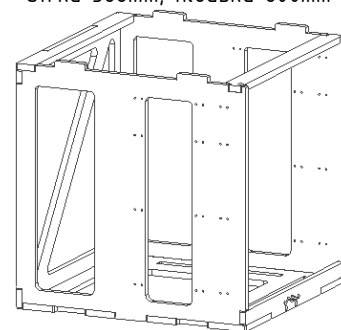

## SKŘÍŇKY

šířka 1160mm; hloubka 600mm, různé výšky

ZÁSUVKOVÁ		
420mm	510mm	600mm
11,0kg	12,0kg	13,0kg
8.100,-	8.910,-	9.720,-
	novinka	

PALANDA	
600mm	10,7kg
8.910,-	

šířka 588mm; hloubka 600mm

½ ZÁSUVKOVÁ		
420mm	510mm	600mm
6,6kg	7,3kg	8,0kg
5.022,-	5.751,-	6.480,-
	novinka	

## ROŠTY POSTELE

ceny platí pro libovolně tvarované rošty; širší rošty se kalkulují individuálně; max. šířka roštu může být až 2480mm

ROŠT NAD SKŘÍŇKU	
šířka	šířka
588-1230mm	1240-1700mm
	délka
	560mm
	4,2kg až 7,9kg
2.835,-	3.078,-